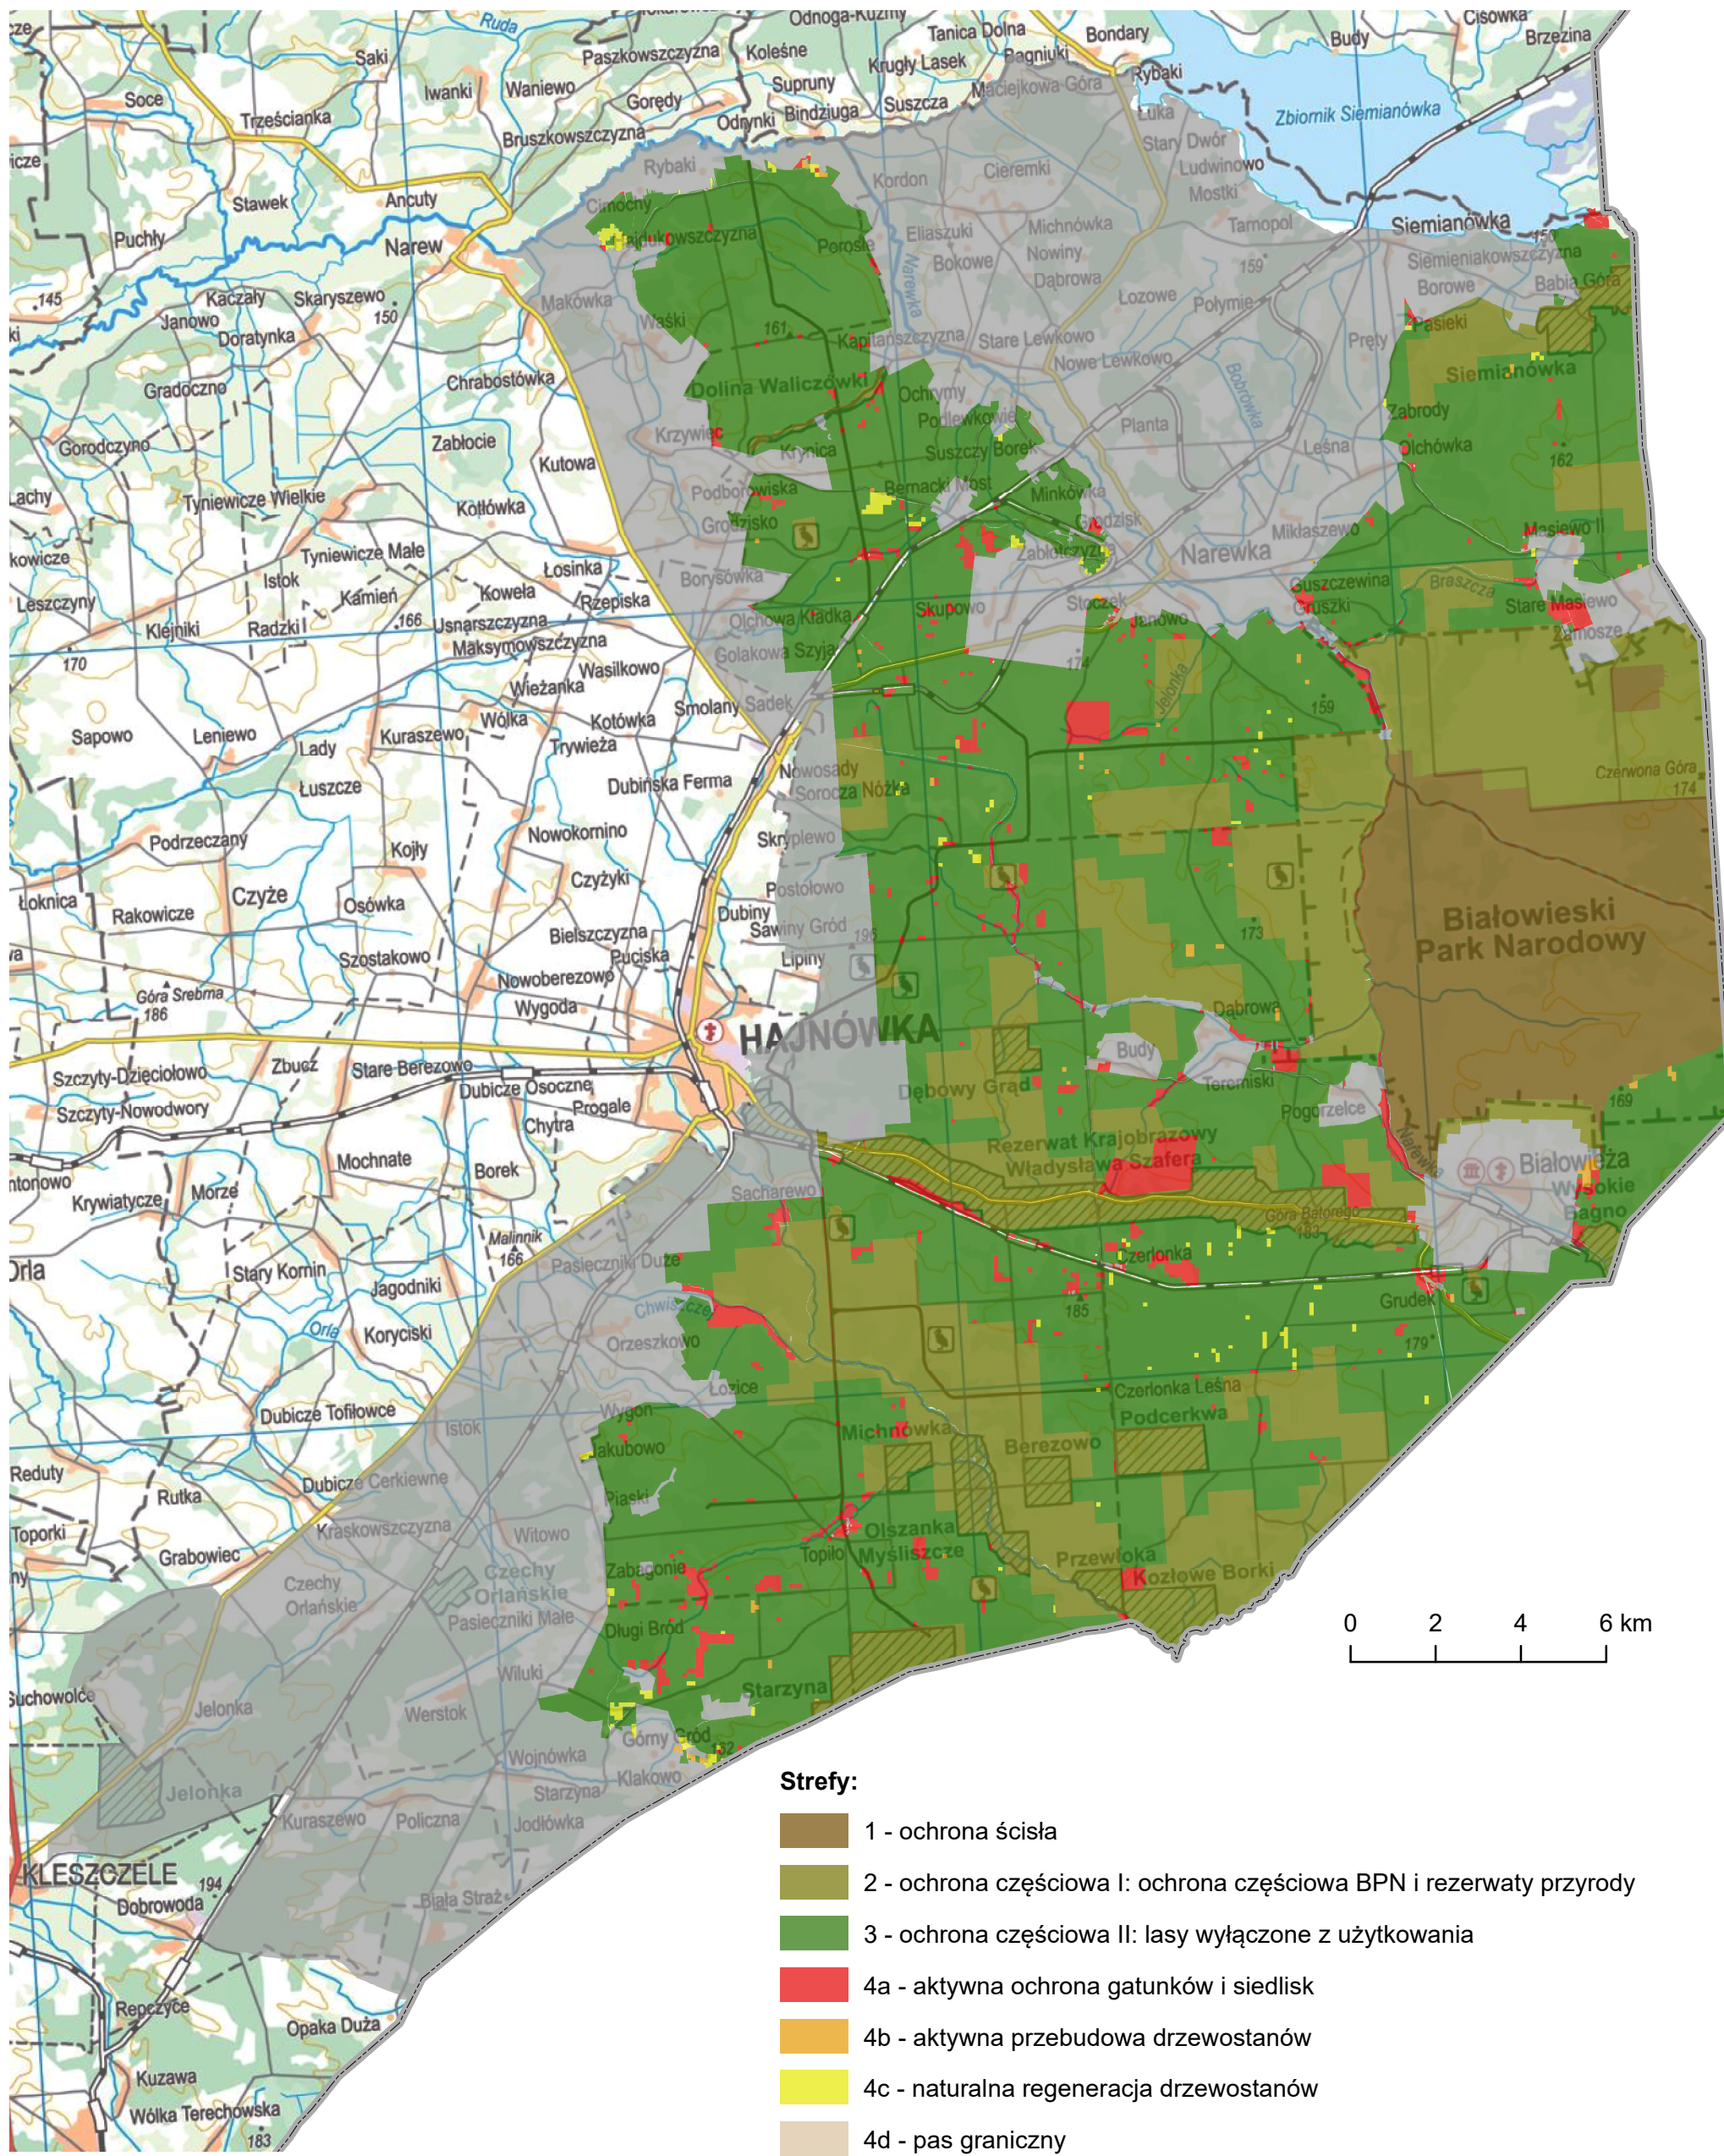

**ZAŁĄCZNIK 9**

# **STREFOWANIE OBIEKTU BIAŁOWIEŻA FOREST**

## Strefowanie Obiektu Białowieża Forest

W podkładzie mapy wykorzystano dane  
Głównego Urzędu Geodezji i Kartografii  
(geoportal.gov.pl)

**Strefy:**

- 1 - ochrona ścisła
- 2 - ochrona częściowa I: ochrona częściowa BPN i rezerваты przyrody
- 3 - ochrona częściowa II: lasy wyłączone z użytkowania
- 4a - aktywna ochrona gatunków i siedlisk
- 4b - aktywna przebudowa drzewostanów
- 4c - naturalna regeneracja drzewostanów
- 4d - pas graniczny

Strefa buforowa (obszar prowadzenia gospodarki łowieckiej)